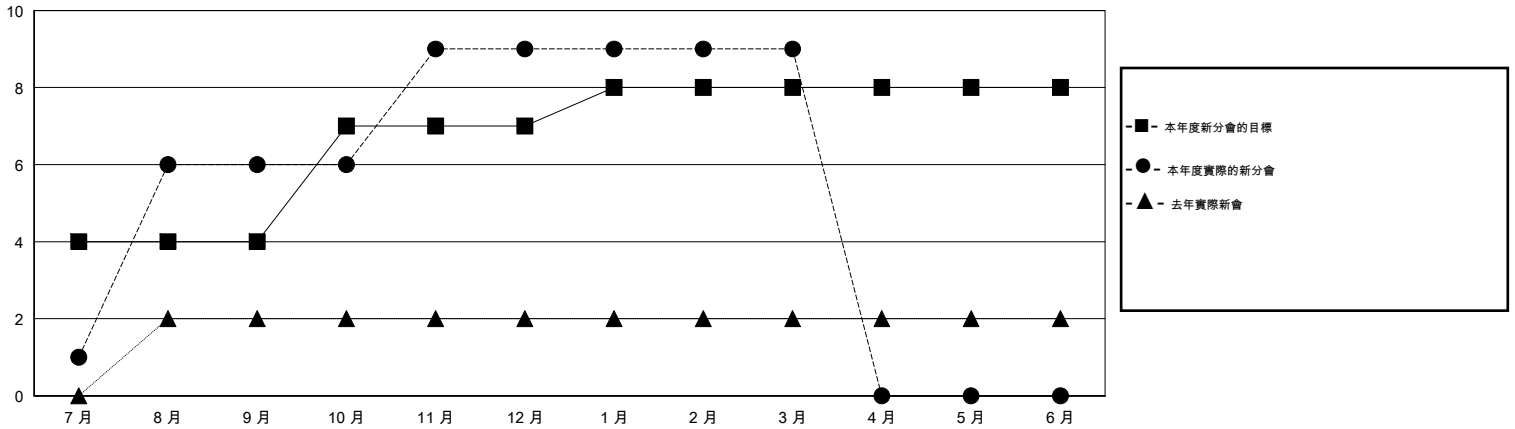

MONTHLY MEMBERSHIP PROGRESS REPORT

District 300A2

Results as of: 3/31/2017

GMT: PEI-JEN CHEN

地點 REP OF CHINA

GMT憲章區

分會			
成果 2016-2017			
季	新分會目標	新會	會員流失的分會
7月/8月/9月	4	6	0
10月/11月/12月	3	3	0
1月/2月/3月	1	0	0
4月/5月/6月	0	0	0

位會員@每位須繳			
成果 2016-2017			
季	新會員淨增長目標 (不含復籍或轉會)	實際新會員增長數 (不含復籍或轉會)	實際退會會員 (包括轉會)
7月/8月/9月	362	634	690
10月/11月/12月	138	161	202
1月/2月/3月	66	147	10
4月/5月/6月	0	0	0

目標與實際新會累積