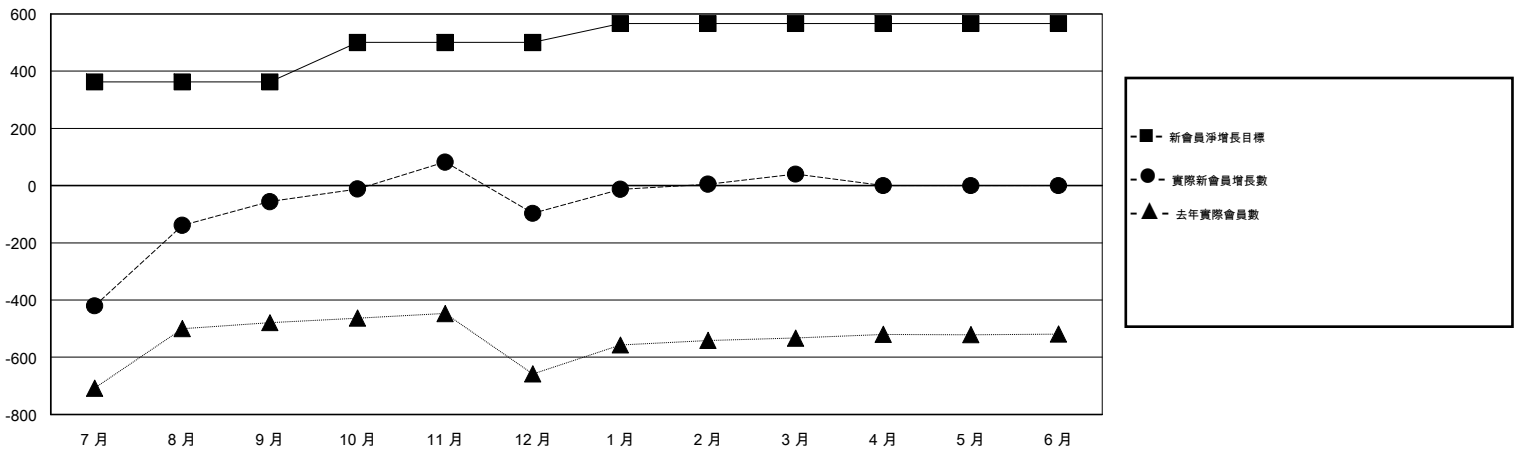

目標和實際會員累積

已取消的分會: 0	102 CLUBS OF 115 增添1位或以上的新會員	<u>性別分佈</u>	
放棄的會員		男	2,402 (60.63%)
過世	12	女	1,560 (39.37%)
分會已取消	0	總計家庭單位會員數	
其他	890	595	
總計	902	支付減半會費的家庭會員	
		326	

[點擊這裡取得累計會員數據](#)